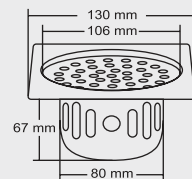

**ARION**

**BIG**  
Size : 6x6 Inch  
150 X 150 mm

MRP (₹)  
Glossy - ₹ 960/-  
Satin - ₹ 1050/-

**SMALL**  
Size : 5x5 Inch  
130 x 130 mm

MRP (₹)  
Glossy - ₹ 865/-  
Satin - ₹ 950/-

Design Reg.

**ASPEN**