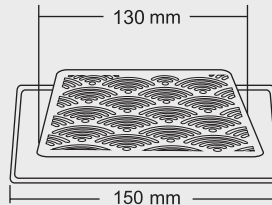

PEDRALI

BIG

Size : 6 x 6 inch
(150 x 150 mm)

MRP (₹)
Glossy - ₹ 1410/-
Satin - ₹ 1450/-

SMALL

Size : 5 x 5 inch
(130 x 130 mm)

MRP (₹)
Glossy - ₹ 1300/-
Satin - ₹ 1340/-

Thickness - Frame : 1 mm | Grating : 1.5mm

WINDSOR

BIG

Size : 6 x 6 inch
(150 x 150 mm)

MRP (₹)
Glossy - ₹ 1410/-
Satin - ₹ 1450/-

SMALL

Size : 5 x 5 inch
(130 x 130 mm)

MRP (₹)
Glossy - ₹ 1300/-
Satin - ₹ 1340/-

Thickness - Frame : 1 mm | Grating : 1.5mm

NOLITA

BIG

Size : 6 x 6 inch
(150 x 150 mm)

MRP (₹)
Glossy - ₹ 1410/-
Satin - ₹ 1450/-

SMALL

Size : 5 x 5 inch
(130 x 130 mm)

MRP (₹)
Glossy - ₹ 1300/-
Satin - ₹ 1340/-

Thickness - Frame : 1 mm | Grating : 1.5mm