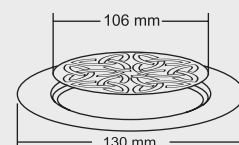

Thickness - Frame : 1 mm | Grating : 1.5mm

**SMALL**

Size : 5 inch  
(Ø130 mm)

MRP (₹)  
Glossy - ₹ 970/-  
Satin - ₹ 1010/-

Design Reg.

**FLUXO**

**BIG**

Size : 6 x 6 inch  
(150 x 150 mm)