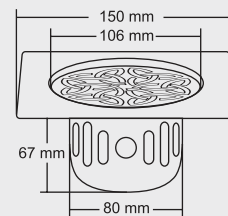

MRP (₹)  
Glossy - ₹ 1595/-  
Satin - ₹ 1685/-

Thickness - Frame : 1 mm | Grating : 1.5mm

**SMALL**

Size : 5 x 5 inch  
(130 x 130 mm)

MRP (₹)  
Glossy - ₹ 1485/-  
Satin - ₹ 1575/-

Design Reg.

**NILE**

**BIG**