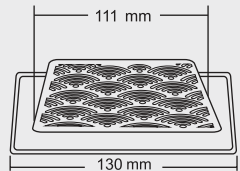

PEDRALI

BIG

Size : 6 x 6 inch
(150 x 150 mm)

MRP (₹)
Glossy - ₹ 1410/-
Satin - ₹ 1450/-

SMALL

Size : 5 x 5 inch
(130 x 130 mm)

MRP (₹)
Glossy - ₹ 1300/-
Satin - ₹ 1340/-

Thickness - Frame : 1 mm | Grating : 1.5mm

WINDSOR

BIG

Size : 6 x 6 inch
(150 x 150 mm)

MRP (₹)
Glossy - ₹ 1410/-
Satin - ₹ 1450/-

SMALL

Size : 5 x 5 inch
(130 x 130 mm)

MRP (₹)
Glossy - ₹ 1300/-
Satin - ₹ 1340/-

Thickness - Frame : 1 mm | Grating : 1.5mm

NOLITA

BIG

Size : 6 x 6 inch
(150 x 150 mm)

MRP (₹)
Glossy - ₹ 1410/-
Satin - ₹ 1450/-

SMALL

Size : 5 x 5 inch
(130 x 130 mm)

MRP (₹)
Glossy - ₹ 1300/-
Satin - ₹ 1340/-

Thickness - Frame : 1 mm | Grating : 1.5mm