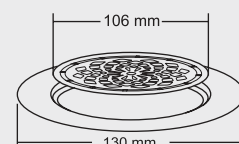

Size : 6 inch  
(Ø150 mm)

MRP (₹)  
Glossy - ₹ 1080/-  
Satin - ₹ 1120/-

Thickness - Frame : 1 mm | Grating : 1.5mm

**SMALL**

Size : 5 inch  
(Ø130 mm)

MRP (₹)  
Glossy - ₹ 970/-  
Satin - ₹ 1010/-

Design Reg.

**ELLIOT**

**BIG**

Size : 6 x 6 inch  
(150 x 150 mm)

MRP (₹)  
Glossy - ₹ 1080/-  
Satin - ₹ 1120/-

Thickness - Frame : 1 mm | Grating : 1.5mm

**SMALL**

Size : 5 x 5 inch  
(130 x 130 mm)

MRP (₹)  
Glossy - ₹ 970/-  
Satin - ₹ 1010/-