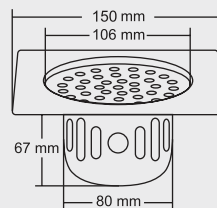

**ARION**

**BIG**  
Size : 6x6 Inch  
150 X 150 mm

MRP (₹)  
Glossy - ₹ 960/-  
Satin - ₹ 1050/-

**SMALL**  
Size : 5x5 Inch  
130 x 130 mm

MRP (₹)  
Glossy - ₹ 865/-  
Satin - ₹ 950/-

Design Reg.

**ASPEN**