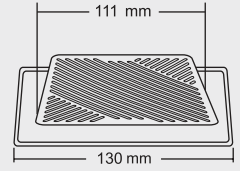

PEDRALI

BIG

Size : 6 x 6 inch
(150 x 150 mm)

MRP (₹)
Glossy - ₹ 1410/-
Satin - ₹ 1450/-

SMALL

Size : 5 x 5 inch
(130 x 130 mm)

MRP (₹)
Glossy - ₹ 1300/-
Satin - ₹ 1340/-

Thickness - Frame : 1 mm | Grating : 1.5mm

WINDSOR

BIG

Size : 6 x 6 inch
(150 x 150 mm)

MRP (₹)
Glossy - ₹ 1410/-
Satin - ₹ 1450/-

SMALL

Size : 5 x 5 inch
(130 x 130 mm)

MRP (₹)
Glossy - ₹ 1300/-
Satin - ₹ 1340/-

Thickness - Frame : 1 mm | Grating : 1.5mm

NOLITA

BIG

Size : 6 x 6 inch
(150 x 150 mm)

MRP (₹)
Glossy - ₹ 1410/-
Satin - ₹ 1450/-

SMALL

Size : 5 x 5 inch
(130 x 130 mm)

MRP (₹)
Glossy - ₹ 1300/-
Satin - ₹ 1340/-

Thickness - Frame : 1 mm | Grating : 1.5mm