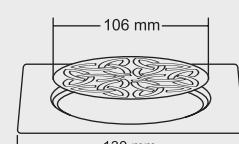

MRP (₹)  
Glossy - ₹ 1080/-  
Satin - ₹ 1120/-

Thickness - Frame : 1 mm | Grating : 1.5mm

**SMALL**

Size : 5 x 5 inch  
(130 x 130 mm)

MRP (₹)  
Glossy - ₹ 970/-  
Satin - ₹ 1010/-

Design Reg.

**MALMO**

**BIG**