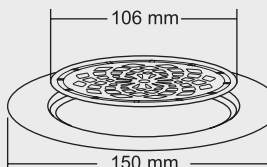

Size : 6 inch  
(Ø150 mm)

MRP (₹)  
Glossy - ₹ 1080/-  
Satin - ₹ 1120/-

Thickness - Frame : 1 mm | Grating : 1.5mm

**SMALL**

Size : 5 inch  
(Ø130 mm)

MRP (₹)  
Glossy - ₹ 970/-  
Satin - ₹ 1010/-

Design Reg.

**ELLIOT**

**BIG**

Size : 6 x 6 inch  
(150 x 150 mm)

MRP (₹)  
Glossy - ₹ 1080/-  
Satin - ₹ 1120/-

Thickness - Frame : 1 mm | Grating : 1.5mm

**SMALL**

Size : 5 x 5 inch  
(130 x 130 mm)

MRP (₹)  
Glossy - ₹ 970/-  
Satin - ₹ 1010/-