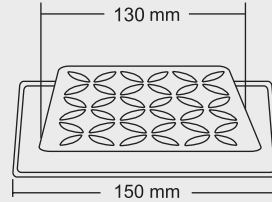

Thickness - Frame : 1 mm | Grating : 1.5mm

Design Reg. Pending

**WINDSOR**

**BIG**

Size : 6 x 6 inch  
(150 x 150 mm)

MRP (₹)  
Glossy - ₹ 1410/-  
Satin - ₹ 1450/-

**SMALL**

Size : 5 x 5 inch  
(130 x 130 mm)

MRP (₹)  
Glossy - ₹ 1300/-  
Satin - ₹ 1340/-

Thickness - Frame : 1 mm | Grating : 1.5mm

Design Reg.

**NOLITA**

**BIG**

Size : 6 x 6 inch  
(150 x 150 mm)

MRP (₹)  
Glossy - ₹ 1410/-  
Satin - ₹ 1450/-

**SMALL**