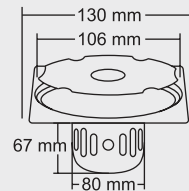

KEVIN

BIG

Size : 6x6 Inch
150 X 150 mm

MRP (₹)
Glossy - ₹ 1165/-
Satin - ₹ 1225/-