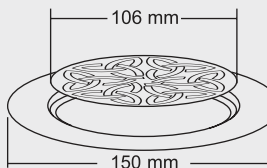

Thickness - Frame : 1 mm | Grating : 1.5mm

**SMALL**

Size : 5 inch  
(Ø130 mm)

MRP (₹)  
Glossy - ₹ 970/-  
Satin - ₹ 1010/-

Design Reg.

**FLUXO**

**BIG**

Size : 6 x 6 inch  
(150 x 150 mm)