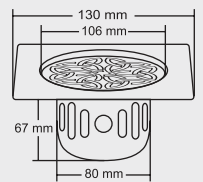

MRP (₹)  
Glossy - ₹ 1595/-  
Satin - ₹ 1685/-

Thickness - Frame : 1 mm | Grating : 1.5mm

**SMALL**

Size : 5 x 5 inch  
(130 x 130 mm)

MRP (₹)  
Glossy - ₹ 1485/-  
Satin - ₹ 1575/-

Design Reg.

**NILE**

**BIG**