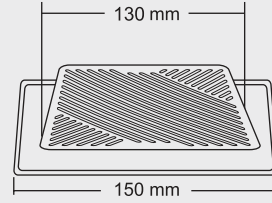

PEDRALI

BIG

Size : 6 x 6 inch
(150 x 150 mm)

MRP (₹)
Glossy - ₹ 1410/-
Satin - ₹ 1450/-

SMALL

Size : 5 x 5 inch
(130 x 130 mm)

MRP (₹)
Glossy - ₹ 1300/-
Satin - ₹ 1340/-

Thickness - Frame : 1 mm | Grating : 1.5mm

WINDSOR

BIG

Size : 6 x 6 inch
(150 x 150 mm)

MRP (₹)
Glossy - ₹ 1410/-
Satin - ₹ 1450/-

SMALL

Size : 5 x 5 inch
(130 x 130 mm)

MRP (₹)
Glossy - ₹ 1300/-
Satin - ₹ 1340/-

Thickness - Frame : 1 mm | Grating : 1.5mm

NOLITA

BIG

Size : 6 x 6 inch
(150 x 150 mm)

MRP (₹)
Glossy - ₹ 1410/-
Satin - ₹ 1450/-

SMALL

Size : 5 x 5 inch
(130 x 130 mm)

MRP (₹)
Glossy - ₹ 1300/-
Satin - ₹ 1340/-

Thickness - Frame : 1 mm | Grating : 1.5mm