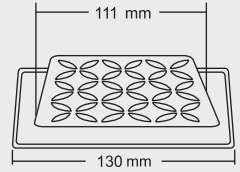

PEDRALI

BIG

Size : 6 x 6 inch
(150 x 150 mm)

MRP (₹)
Glossy - ₹ 1410/-
Satin - ₹ 1450/-

SMALL

Size : 5 x 5 inch
(130 x 130 mm)

MRP (₹)
Glossy - ₹ 1300/-
Satin - ₹ 1340/-

Thickness - Frame : 1 mm | Grating : 1.5mm

WINDSOR

BIG

Size : 6 x 6 inch
(150 x 150 mm)

MRP (₹)
Glossy - ₹ 1410/-
Satin - ₹ 1450/-

SMALL

Size : 5 x 5 inch
(130 x 130 mm)

MRP (₹)
Glossy - ₹ 1300/-
Satin - ₹ 1340/-

Thickness - Frame : 1 mm | Grating : 1.5mm

NOLITA

BIG

Size : 6 x 6 inch
(150 x 150 mm)

MRP (₹)
Glossy - ₹ 1410/-
Satin - ₹ 1450/-

SMALL

Size : 5 x 5 inch
(130 x 130 mm)

MRP (₹)
Glossy - ₹ 1300/-
Satin - ₹ 1340/-

Thickness - Frame : 1 mm | Grating : 1.5mm