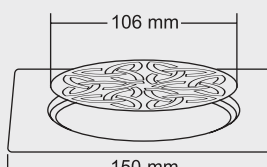

MRP (₹)  
Glossy - ₹ 1080/-  
Satin - ₹ 1120/-

Thickness - Frame : 1 mm | Grating : 1.5mm

**SMALL**

Size : 5 x 5 inch  
(130 x 130 mm)

MRP (₹)  
Glossy - ₹ 970/-  
Satin - ₹ 1010/-

Design Reg.

**MALMO**

**BIG**

Size : 6 inch  
(Ø150 mm)

MRP (₹)  
Glossy - ₹ 1080/-  
Satin - ₹ 1120/-

Thickness - Frame : 1 mm | Grating : 1.5mm

**SMALL**

Size : 5 inch  
(Ø130 mm)

MRP (₹)  
Glossy - ₹ 970/-  
Satin - ₹ 1010/-

Design Reg.