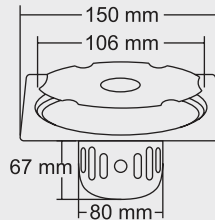

KEVIN

BIG

Size : 6x6 Inch
150 X 150 mm

MRP (₹)
Glossy - ₹ 1165/-
Satin - ₹ 1225/-