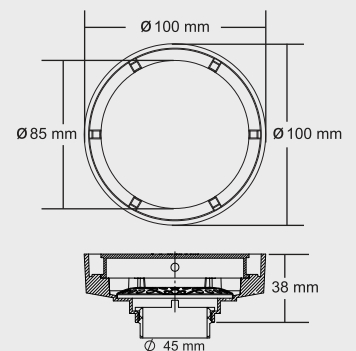

Design Reg.

**LARRY**

New Model

Tile Insert 12 mm Tray

**Overall Size**

Ø100 (4 inch)

**MRP (₹)** 4260/-

Material : Brass Nickel Plated

Design Reg.

**AVEEL**

**BIG**

Size : 6 inch  
( $\varnothing$ 150 mm)

MRP (₹)  
Glossy - ₹ 1595/-  
Satin - ₹ 1685/-

Thickness - Frame : 1 mm | Grating : 1.5mm

**SMALL**

Size : 5 inch  
( $\varnothing$ 130 mm)