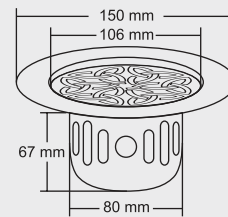

Thickness - Frame : 1 mm | Grating : 1.5mm

**SMALL**

Size : 5 inch  
( $\varnothing$ 130 mm)

MRP (₹)  
Glossy - ₹ 1485/-  
Satin - ₹ 1575/-

Design Reg.

**CORAL**

**BIG**

Size : 6 x 6 inch  
(150 x 150 mm)