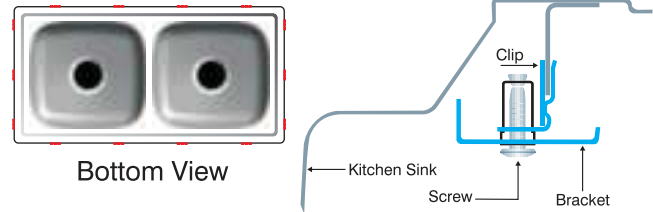

Models Size (in Inches)	M.R.P. (₹)		
	Glossy	Satin	Anti-Scratch
Elegance Unique Small (36 x 20)	15190/-	15590/-	22500/-
Fabulous Big (48 x 20)	24515/-	24915/-	35350/-
Fabulous Small (41 x 20)	18720/-	19120/-	26950/-
Fantasy Big (34 x 20)	17425/-	17825/-	25075/-
Fantasy Small (30 x 20)	14730/-	15130/-	21175/-
Super Slider Big (33½ x 20)	22715/-	23115/-	32740/-
Galaxy (41 x 20)	21800/-	22200/-	33160/-
Graceful Glory Big (45 x 20 x 8)	19070/-	19470/-	NA
Graceful Elegance Mini (46 x 20)	18575/-	18975/-	28920/-
Elegance Large (45 x 20)	13850/-	14250/-	20490/-
Elegance Big (41 x 20)	11195/-	11595/-	16510/-
Elegance Small (36 x 18)	9320/-	9720/-	13720/-
Inset Super (24 x 20)	8415/-	8615/-	12340/-
Inset Large (24 x 18)	8305/-	8505/-	12210/-
Inset Big (21 x 18)	7070/-	7270/-	10340/-

Inset Sink Fitting Instructions

Step - 1